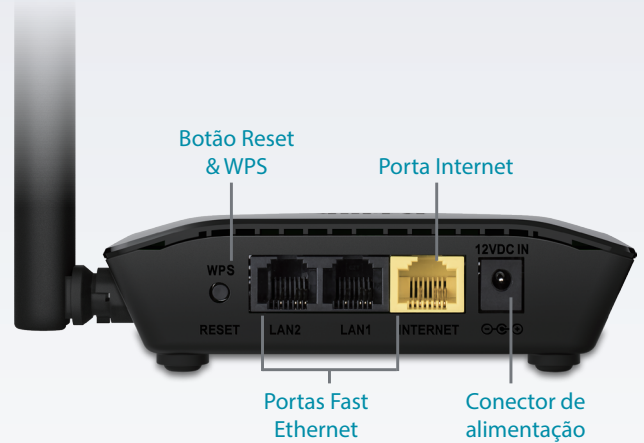

Recursos de segurança para manter a sua rede protegida

O DIR-608 oferece uma série de recursos de segurança, o que significa que você pode acessar a Internet sem medo de comprometer seus dados pessoais. A criptografia WPA/WPA2 protege o tráfego wireless em toda a sua rede, impedindo o acesso e interceptações não autorizadas, e o firewall NAT protege a sua rede contra ataques e invasões através da Internet. Independentemente se você estiver comprando on-line, realizando operações bancárias ou acessando as suas informações pessoais, o DIR-608 mantém seus dados e sua rede seguros.

Suporte IPv6 funcional

Pronto para atender aos novos padrões mundiais da Internet, o DIR-608 possui todos os protocolos IPv6 necessários para uso com provedores que já implementam a nova tecnologia da Internet em suas aplicações.

Visão traseira

Especificações técnicas

Gerais		
Interfaces do dispositivo	- Wireless N 150Mbps - Duas portas LAN 10/100Mbps	Porta WAN 10/100Mbps (Internet)
Antena	Antenas externa de 5 dBi	
Padrões	- IEEE 802.11n/g/b - IEEE 802.3	- IEEE 802.3u - IEEE 802.3x
LEDs	- LED Power - LED Wireless	- LED Internet 2x LED LAN
Requisitos mínimos do sistema	- Windows 10/8.1/8/7/Vista/XP SP3, ou Mac OS X 10.6 ou superior. - Microsoft Internet Explorer 9, Firefox 20, Chrome 25, ou Safari 5.1 ou superior	- Placa de Interface de Rede - Cabo ou Modem DSL - Assinatura de um Provedor de Serviços de Internet
Funcionalidade		
Segurança	WPA & WPA2 (Wi-Fi Protected Access)	Wi-Fi Protected Setup (WPS)
Recursos avançados	- Assistente de configuração web - Suporte UPnP - Suporte IPv6	- Firewall ativo - Network Address Translation (NAT) - Modo Repetidor
Físico		
Dimensão (CxPxAl)	180,56 x 91,07 x 25,37 mm	
Peso	114 gramas	
Alimentação	Entrada: 100 a 240 V AC, 50/60 Hz	Consumo: 12V 0.5A
Temperatura	Operação: 0 a 40°C (32 a 104°F)	Armazenamento: -20 a 65 °C (-4 a 149 °F)
Umidade	Operação: 10% a 90% sem condensação	Armazenamento: 5% a 95% sem condensação
Certificações	- RoHS - FCC	Anatel